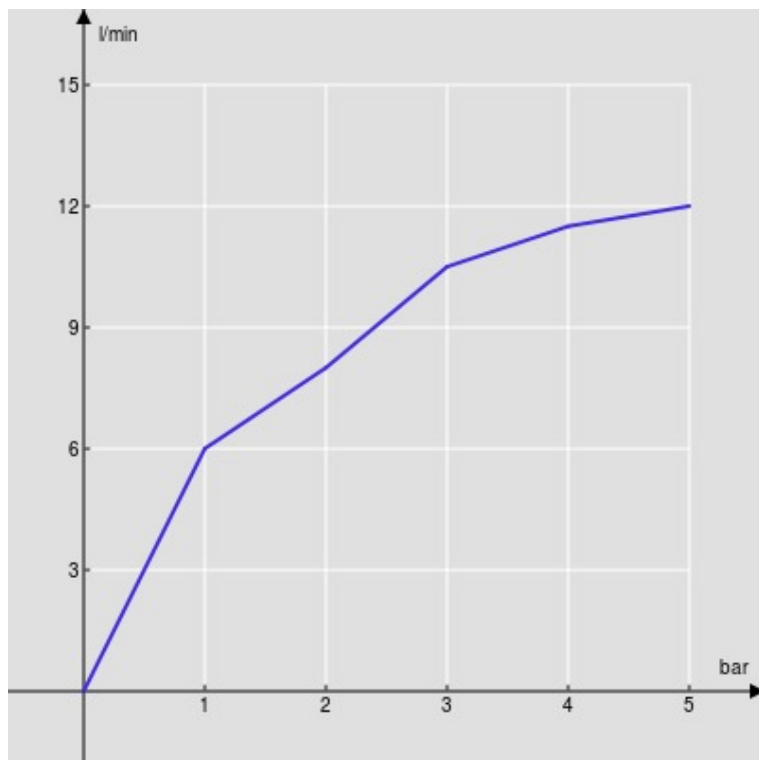

SPECIFICHE

Monocomando

Chrome

Aeratore anticalcare M 24 x 1

Scarico 1 1/4"

Flessibili inox ø 3/8"

Limitatore di portata con freno al 50%

Imballo: 41 x 21 x 7 cm / 0,006066 m³ / 2,327 kg

CERTIFICAZIONI

DIAGRAMMA DI PORTATA: ACQUA CALDA/FREDDA

— Aeratore

DIAGRAMMA DI PORTATA: ACQUA MISCELATA

— Aeratore