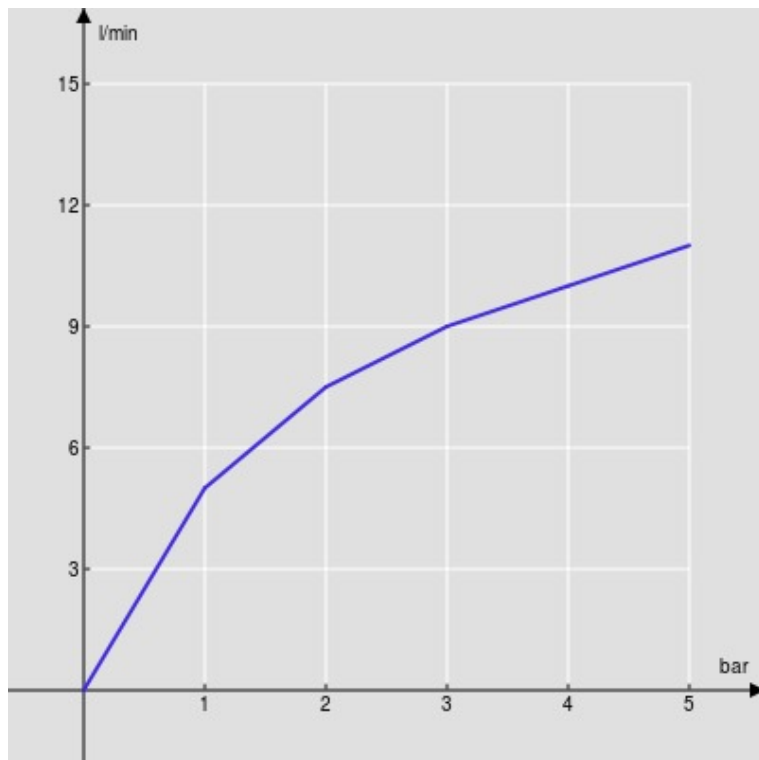

SPECIFICHE

Monocomando

Chrome

Aeratore anticalcare M 24 x 1

Scarico 1 1/4"

Flessibili inox ø 3/8"

Limitatore di portata con freno al 50%

Imballo: 41 x 21 x 7 cm / 0,006066 m³ / 2,327 kg

CERTIFICAZIONI

DIAGRAMMA DI PORTATA: ACQUA CALDA/FREDDA

— Aeratore

DIAGRAMMA DI PORTATA: ACQUA MISCELATA

— Aeratore