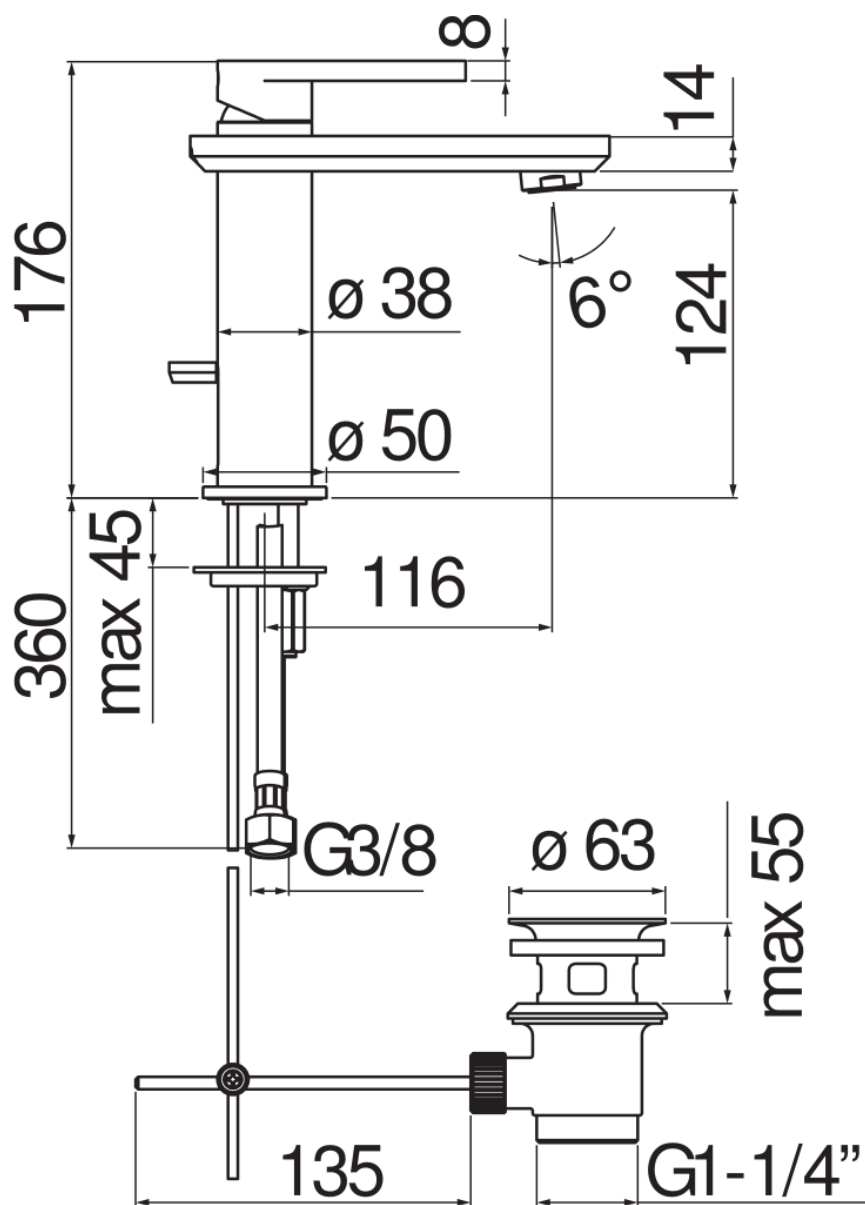

SPECIFICHE

Monocomando

Chrome

Aeratore anticalcare M 24 x 1

Scarico 1 1/4"

Flessibili inox ø 3/8"

Limitatore di portata con freno al 50%

Imballo: 41 x 21 x 7 cm / 0,006066 m³ / 2,327 kg

CERTIFICAZIONI

DIAGRAMMA DI PORTATA: ACQUA CALDA/FREDDA

— Aeratore

DIAGRAMMA DI PORTATA: ACQUA MISCELATA

— Aeratore